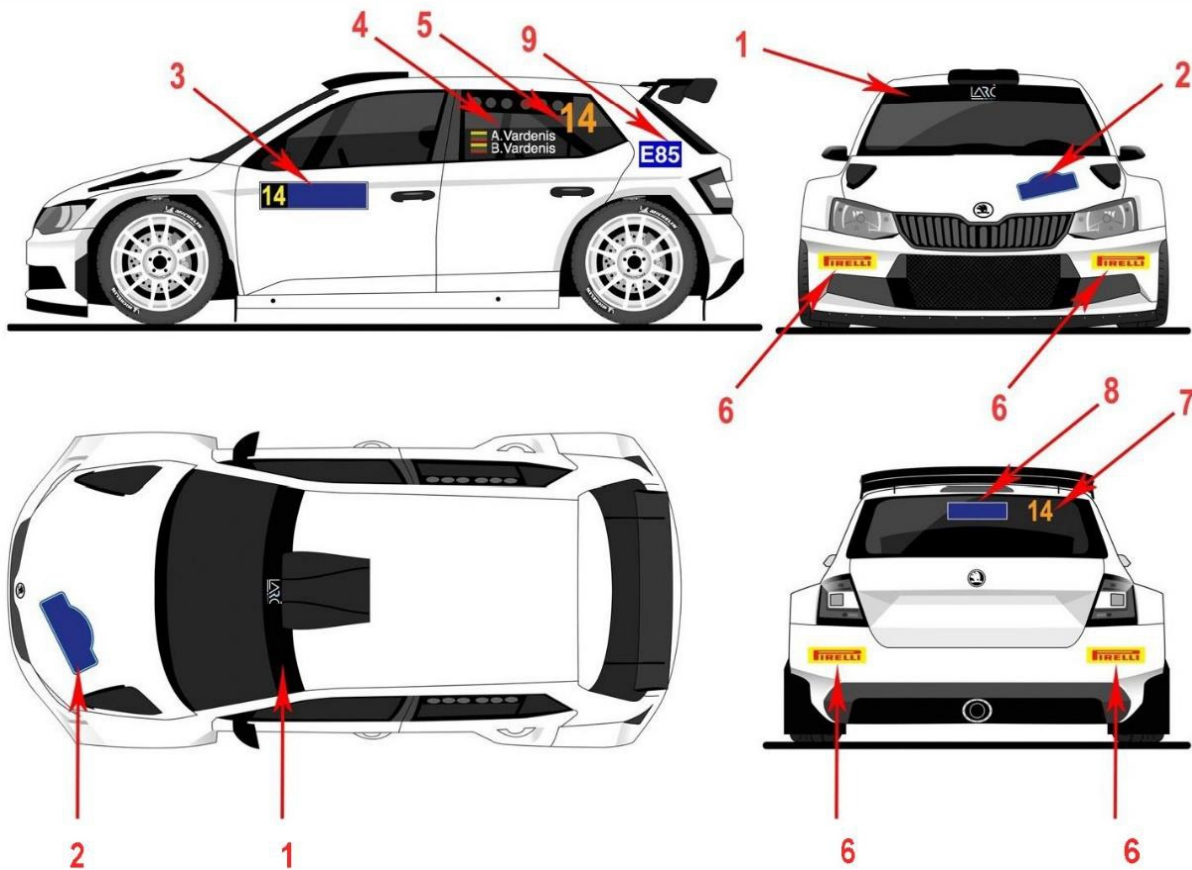

„SAMSONAS RALLY UTENA 2024”
PAPILDOMŪ NUOSTATŪ PRIEDAS NR. 4
SUPPLEMENTARY REGULATIONS APPENDIX NO. 4

STARTO NUMERIŪ IR REKLAMOS TEKSTŪ IŠDĒSTĪMO SCHEMA
POSITIONING OF RALLY STICKERS AND ADVERTISING

1. „Samsonas Rally Utena 2024” svečių ir LARČ čempionato īskaitos dalyviams privaloma „TOPSPORT” reklama / For the "Samsonas Rally Utena 2024", "TOPSPORT" advertising is mandatory for guest participants and LARC championship competitors.
2. Ralio emblema ir Organizatoriaus reklama / Rally plate and organisers advertisement.
3. Starto numeriai su privaloma organizatoriaus reklama / Start numbers with obligatory organisers advertisement
4. I ir II vairuotojo pavardēs / Driver and Co-driver names
5. Startinis numeris (aukštis 20cm) / Start number (height 20cm)
6. ASF reklama privaloma tik LARČ dalyviams / ASF advertisement, obligatory only for LARC competitors
7. Startinis numeris (Aukštis) (height 14cm) / Start number (height 14cm)
8. ASF reklama privaloma LARČ dalyviams / ASF advertisement obligatory only for LARC competitors
9. Privalomas lipdukas naudojamiems bioetanoli / Obligatory marking for bioethanol users

1. LAF reklama privaloma LRC čempionato įskaitos dalyviams / LAF advertising is mandatory for LRC championship competitors.
2. Ralio emblema ir Organizatoriaus reklama / Rally plate and organisers advertisement.
3. Starto numeriai su privaloma organizatoriaus reklama / Start numbers with obligatory organisers advertisement
4. I ir II vairuotojo pavardės / Driver and Co-driver names
5. Startinis numeris (aukštis 20cm) / Start number (height 20cm)
6. ASF reklama privaloma tik LRC dalyviams / ASF advertisement, obligatory only for LRC competitors
7. Startinis numeris (Aukštis) (height 14cm) / Start number (height 14cm)
8. Privalomas lipdukas naudojantiems bioetanolį / Obligatory marking for bioethanol users
9. ASF reklama privaloma tik LRC dalyviams / ASF advertisement, obligatory only for LRC competitors