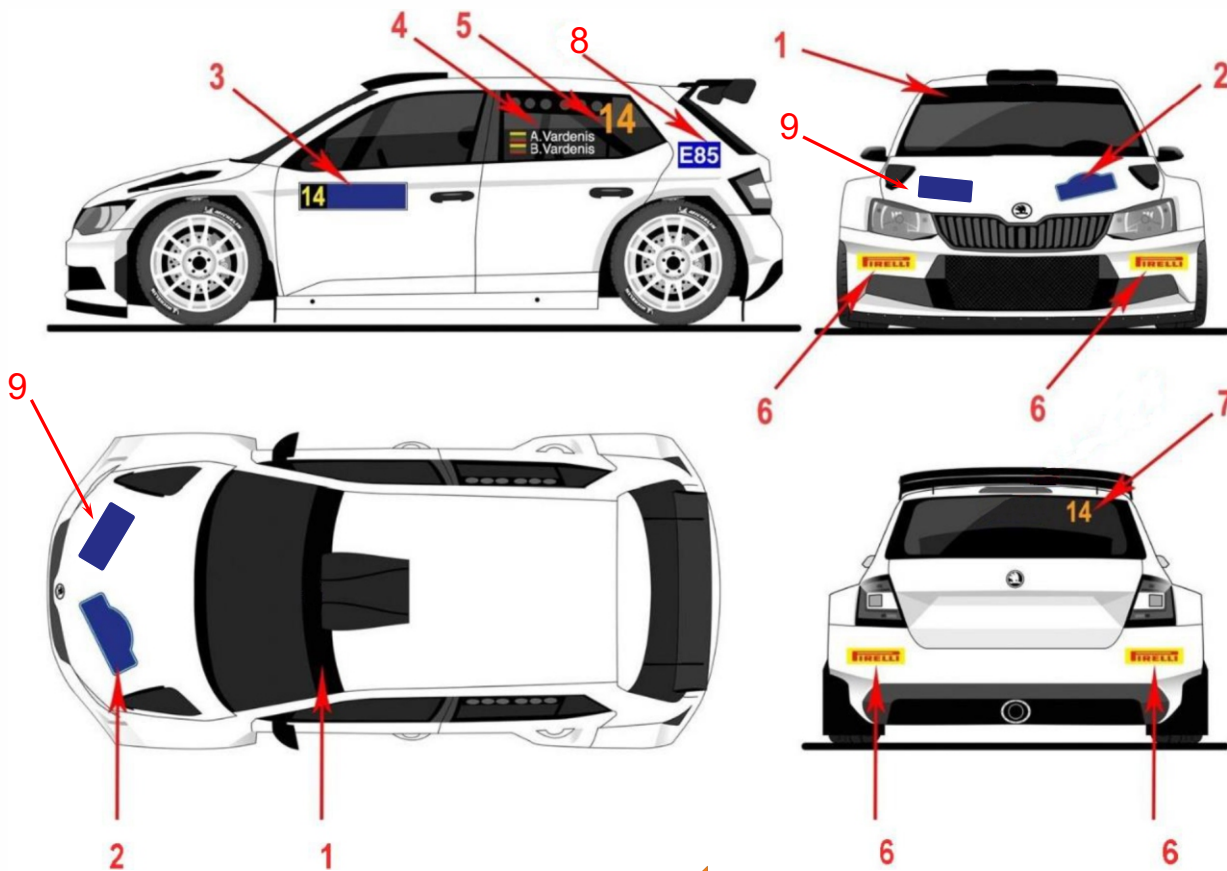

„SAMSONAS RALLY UTENA 2024”
PAPILDOMŪ NUOSTATŪ PRIEDAS NR. 4
SUPPLEMENTARY REGULATIONS APPENDIX NO. 4

STARTO NUMERIŪ IR REKLAMOS TEKSTŪ IŠDĒSTĪMO SCHEMA
POSITIONING OF RALLY STICKERS AND ADVERTISING

1. „Samsonas Rally Utena 2024” svečių ir LARČ čempionato īskaitos dalyviams privaloma „TOPSPORT” reklama / For the "Samsonas Rally Utena 2024", "TOPSPORT" advertising is mandatory for guest participants and LARC championship competitors.
2. Ralio emblema ir Organizatoriaus reklama / Rally plate and organisers advertisement.
3. Starto numeriai su privaloma organizatoriaus reklama / Start numbers with obligatory organisers advertisement
4. I ir II vairuotojo pavardēs / Driver and Co-driver names
5. Startinis numeris (aukštis 20cm) / Start number (height 20cm)
6. ASF reklama privaloma tik LARČ dalyviams / ASF advertisement, obligatory only for LARC competitors
7. Startinis numeris (Aukštis) (height 14cm) / Start number (height 14cm)
8. ASF reklama privaloma LARČ dalyviams / ASF advertisement obligatory only for LARC competitors
9. Privalomas lipdukas naudojamiems bioetanoli / Obligatory marking for bioethanol users

1. LAF reklama privaloma LRC čempionato įskaitos dalyviams / LAF advertising is mandatory for LRC championship competitors.
2. Ralio emblema ir Organizatoriaus reklama / Rally plate and organisers advertisement.
3. Starto numeriai su privaloma organizatoriaus reklama / Start numbers with obligatory organisers advertisement
4. I ir II vairuotojo pavardės / Driver and Co-driver names
5. Startinis numeris (aukštis 20cm) / Start number (height 20cm)
6. ASF reklama privaloma tik LRC dalyviams / ASF advertisement, obligatory only for LRC competitors
7. Startinis numeris (Aukštis) (height 14cm) / Start number (height 14cm)
8. Privalomas lipdukas naudojantiems bioetanolį / Obligatory marking for bioethanol users
9. ASF reklama privaloma tik LRC dalyviams / ASF advertisement, obligatory only for LRC competitors